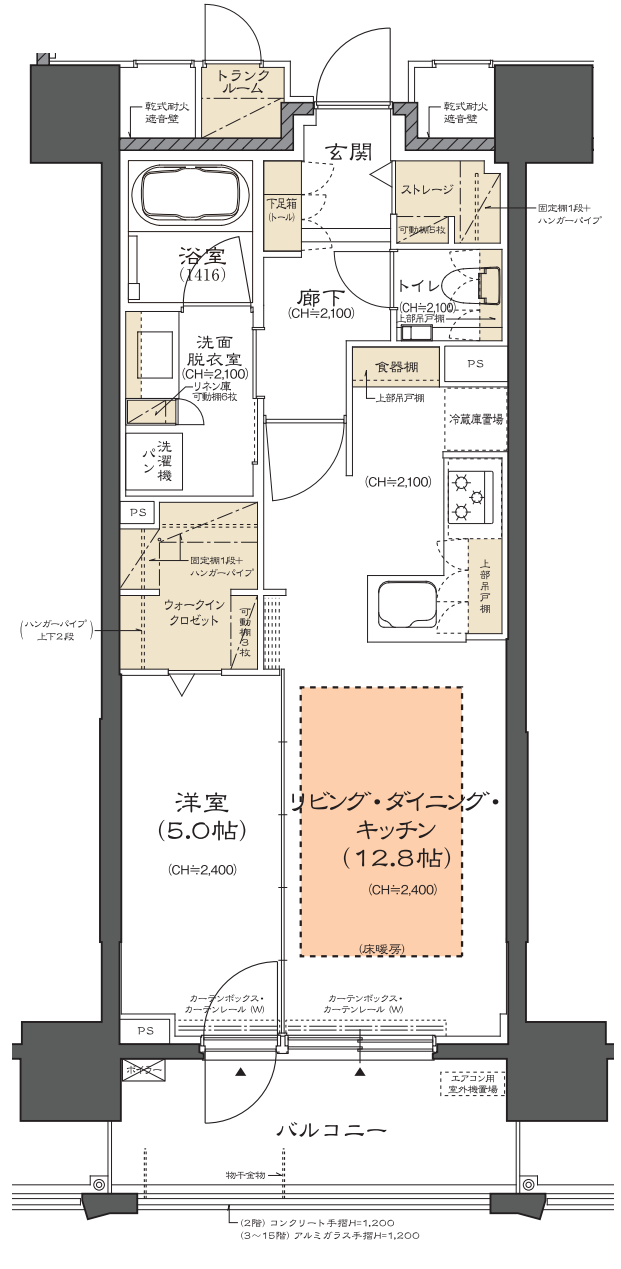

## 水廻りをコンパクトにまとめた、機能的な南向き 1LDK。

### C TYPE 1LDK

[専有面積] **48.38㎡** (約14.63坪)

[バルコニー面積] 7.82㎡ (約2.36坪)

※専有面積にはトランクルーム  
面積0.90㎡ (約0.27坪)が含まれます。

- 洋室を開放すると使い勝手の良いスクエアなリビング・ダイニングに。
- L型キッチンには上部吊戸棚を完備。
- 洋室には豊富な収納力が魅力のウォークインクロゼット。
- 玄関には下足箱とコートをしめるシューズインクローク。