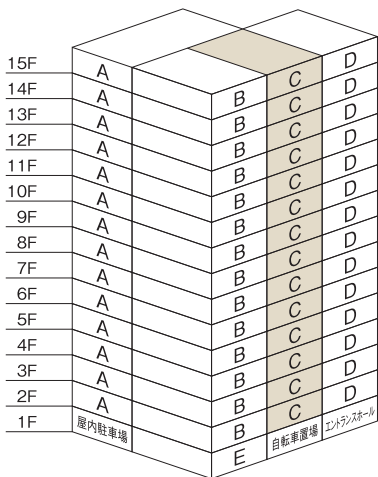

## 水廻りをコンパクトにまとめた、機能的な南向き 1LDK。

### C TYPE 1LDK

[専有面積] **48.38㎡** (約14.63坪)

[バルコニー面積] 7.82㎡ (約2.36坪)

※専有面積にはトランクルーム  
面積0.90㎡ (約0.27坪)が含まれます。

- 洋室を開放すると使い勝手の良いスクエアなリビング・ダイニングに。
- L型キッチンには上部吊戸棚を完備。
- 洋室には豊富な収納力が魅力のウォークインクロゼット。
- 玄関には下足箱とコートをしめるシューズインクローク。