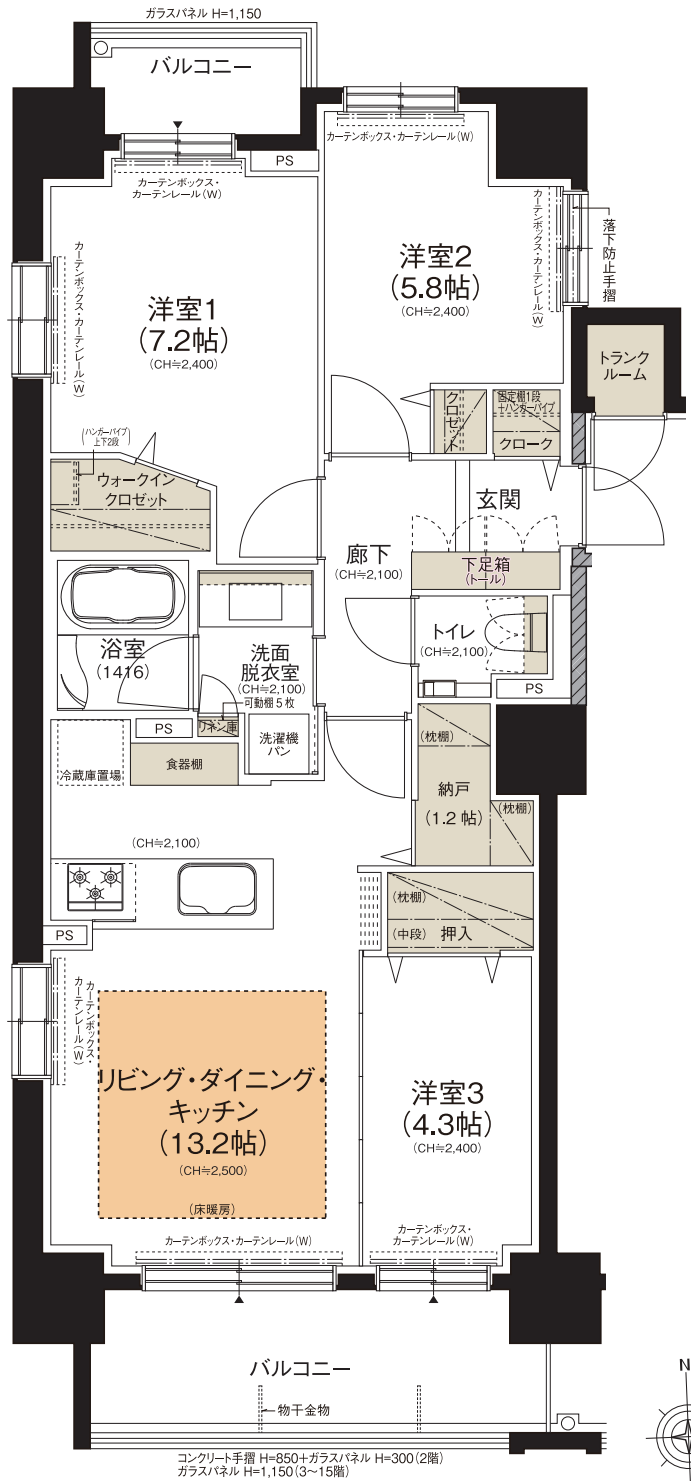

地下鉄「南平岸」駅徒歩4分、全56邸のレジデンス。

CLEAN RIVER FINESS MINAMHIRAGISHI RESIDENCE
クリーンリバーフィネス南平岸レジデンス
 Finesse is new comfortable mansion for all family. It's Hi-grade and Hi-quality.
 You will be satisfied by the idea.

A TYPE

3LDK

[専有面積] **71.92**㎡(21.75坪)

[バルコニー面積] 11.36㎡(3.43坪)

※専有面積にはトランクルーム面積0.95㎡(0.28坪)が含まれます。

- 3面採光角住戸
- 対面キッチン
- 洋室1にバルコニー
- LDに納戸
- 洋室3に押入
- ウォークインクロゼット
- 玄関にクローク
- トランクルーム

15F	A	B	C	D
14F	A	B	C	D
13F	A	B	C	D
12F	A	B	C	D
11F	A	B	C	D
10F	A	B	C	D
9F	A	B	C	D
8F	A	B	C	D
7F	A	B	C	D
6F	A	B	C	D
5F	A	B	C	D
4F	A	B	C	D
3F	A	B	C	D
2F	A	B	C	D
1F	エントランス	屋内駐車場	自転車置場	