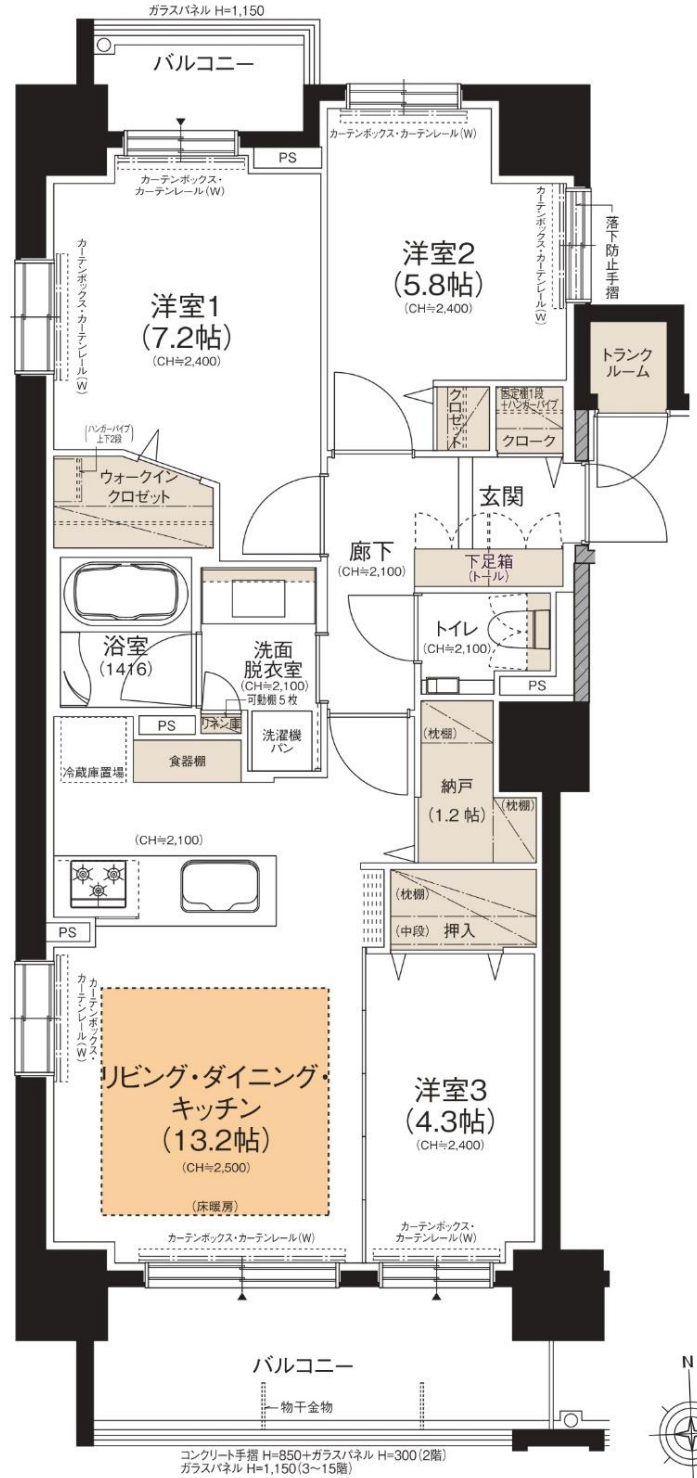

## TYPE 3LDK

[専有面積] **71.92**㎡(21.75坪)

[バルコニー面積] 11.36㎡(3.43坪)

※専有面積にはトランクルーム面積0.95㎡(0.28坪)が含まれます。

- 3面採光角住戸
- 対面キッチン
- 洋室1にバルコニー
- LDに納戸
- 洋室3に押入
- ウォークインクロゼット
- 玄関にクローク
- トランクルーム

15F	A	B	C	D
14F	A	B	C	D
13F	A	B	C	D
12F	A	B	C	D
11F	A	B	C	D
10F	A	B	C	D
9F	A	B	C	D
8F	A	B	C	D
7F	A	B	C	D
6F	A	B	C	D
5F	A	B	C	D
4F	A	B	C	D
3F	A	B	C	D
2F	A	B	C	D
1F	エントランス	屋内駐車場	自転車置場	