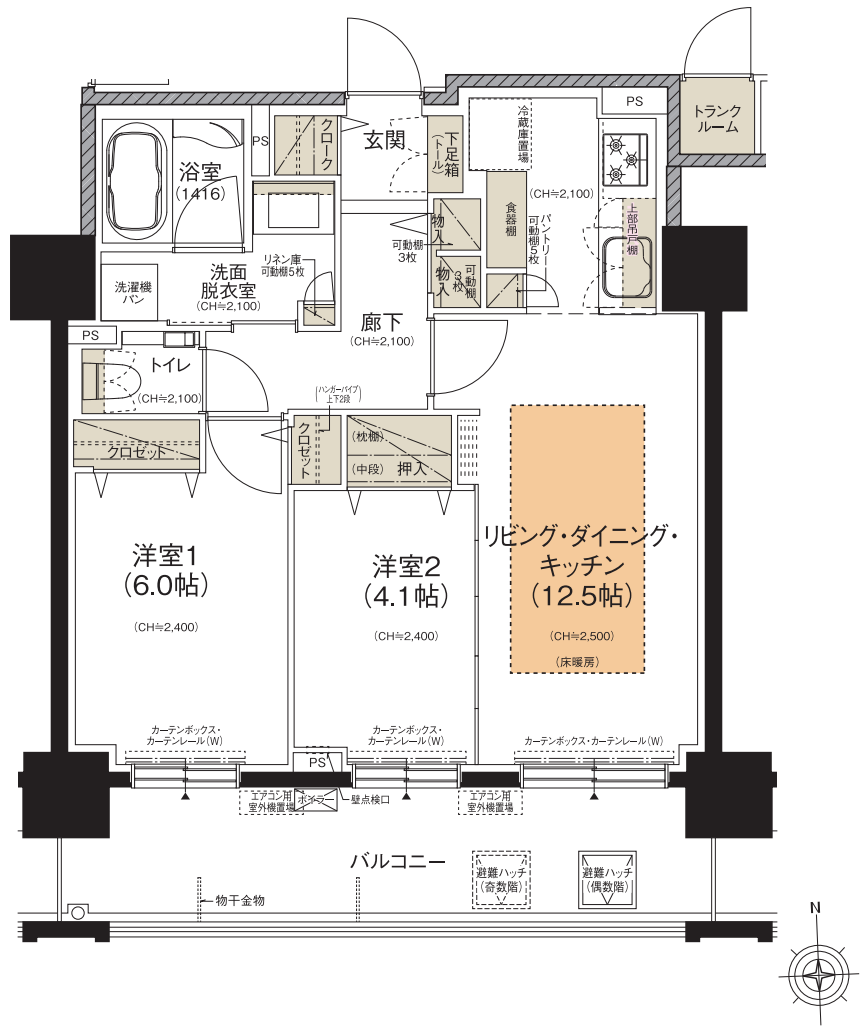

B TYPE

2LDK

[専有面積] **56.80**㎡ (17.18坪)

[バルコニー面積] 12.58㎡ (3.80坪)

※専有面積にはトランクルーム面積0.85㎡ (0.25坪)が含まれます。

- ワイドスパン設計
- 全居室にバルコニー
- キッチンにパントリー
- 洋室2に押入れ
- 廊下に物入
- 洋室1に2つのクロゼット
- 玄関にクローク
- トランクルーム

15F	A	B	C	D
14F	A	B	C	D
13F	A	B	C	D
12F	A	B	C	D
11F	A	B	C	D
10F	A	B	C	D
9F	A	B	C	D
8F	A	B	C	D
7F	A	B	C	D
6F	A	B	C	D
5F	A	B	C	D
4F	A	B	C	D
3F	A	B	C	D
2F	A	B	C	D
1F	エントランス	屋内駐車場	自転車置場	