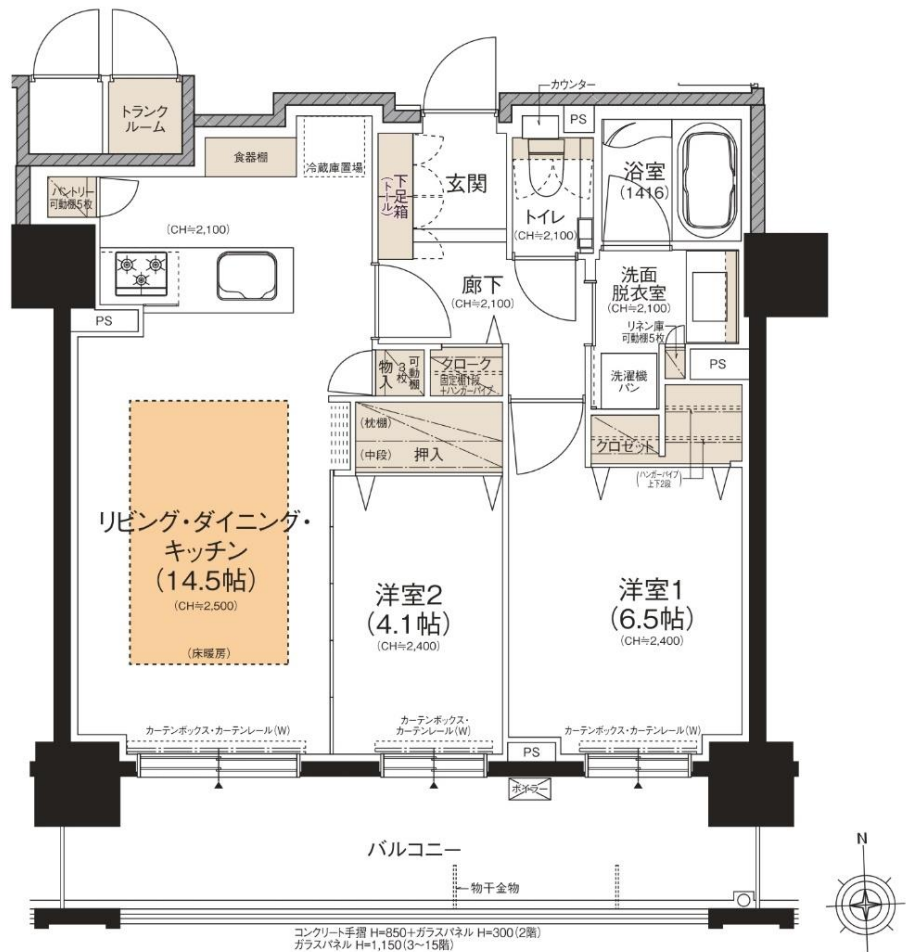

C TYPE

2LDK

[専有面積] 61.45㎡ (18.58坪)

[バルコニー面積] 13.60㎡ (4.11坪)

※専有面積にはトランクルーム面積0.85㎡ (0.25坪)が含まれます。

- ワイドスパン設計
- 全居室にバルコニー
- 洋室2に押入れ
- LDに物入
- 洋室1に大型クロゼット
- 廊下にクローク
- 玄関に大型下足箱
- トランクルーム

15F	A	B	C	D
14F	A	B	C	D
13F	A	B	C	D
12F	A	B	C	D
11F	A	B	C	D
10F	A	B	C	D
9F	A	B	C	D
8F	A	B	C	D
7F	A	B	C	D
6F	A	B	C	D
5F	A	B	C	D
4F	A	B	C	D
3F	A	B	C	D
2F	A	B	C	D
1F	エントランス	屋内駐車場	自転車置場	