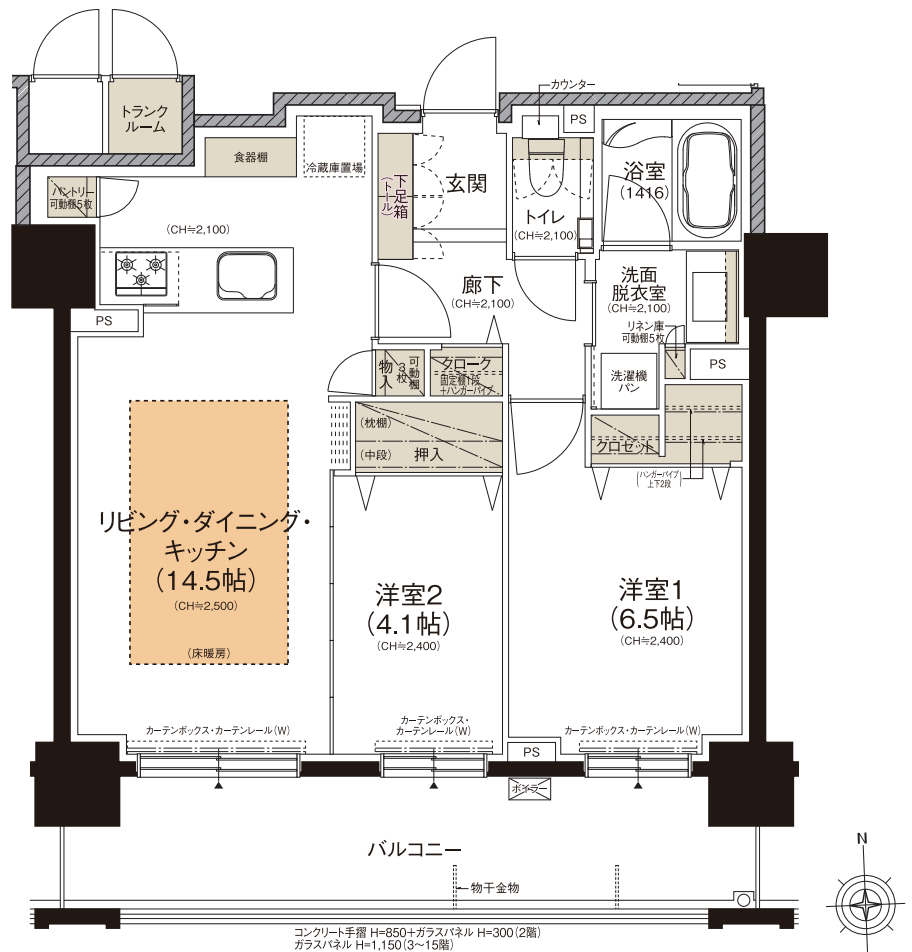

C TYPE

2LDK

[専有面積] 61.45㎡ (18.58坪)

[バルコニー面積] 13.60㎡ (4.11坪)

※専有面積にはトランクルーム面積0.85㎡ (0.25坪)が含まれます。

- ワイドスパン設計
- 全居室にバルコニー
- 洋室2に押入れ
- LDに物入
- 洋室1に大型クロゼット
- 廊下にクローク
- 玄関に大型下足箱
- トランクルーム

15F	A	B	C	D
14F	A	B	C	D
13F	A	B	C	D
12F	A	B	C	D
11F	A	B	C	D
10F	A	B	C	D
9F	A	B	C	D
8F	A	B	C	D
7F	A	B	C	D
6F	A	B	C	D
5F	A	B	C	D
4F	A	B	C	D
3F	A	B	C	D
2F	A	B	C	D
1F	エントランス	屋内駐車場	自転車置場	