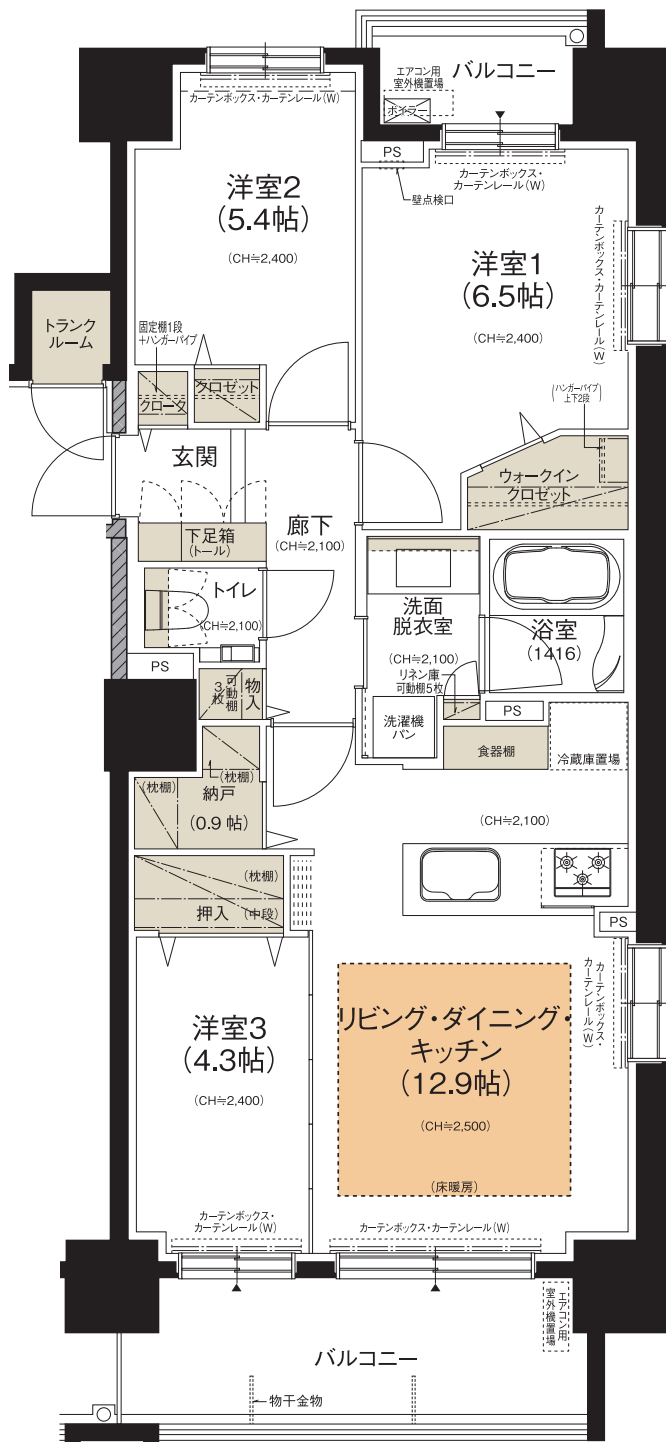

地下鉄「南平岸」駅徒歩4分、全56邸のレジデンス。

CLEAN RIVER FINESS MINAMIHIRAGISHI RESIDENCE
 クリーンリバーフィネス南平岸レジデンス

Finesse is new comfortable mansion for all family. It's Hi-grade and Hi-quality.
 You will be satisfied by the idea.

D TYPE

3LDK

[専有面積] 68.82㎡ (20.81坪)

[バルコニー面積] 11.27㎡ (3.40坪)

※専有面積にはトランクルーム面積0.95㎡ (0.28坪)が含まれます。

- 3面採光角住戸
- 対面キッチン
- 洋室1にバルコニー
- LDに納戸
- 洋室3に押入
- 廊下に物入
- 玄関にクローク
- トランクルーム

15F	A	B	C	D
14F	A	B	C	D
13F	A	B	C	D
12F	A	B	C	D
11F	A	B	C	D
10F	A	B	C	D
9F	A	B	C	D
8F	A	B	C	D
7F	A	B	C	D
6F	A	B	C	D
5F	A	B	C	D
4F	A	B	C	D
3F	A	B	C	D
2F	A	B	C	D
1F	エントランス	屋内駐車場	自転車置場	