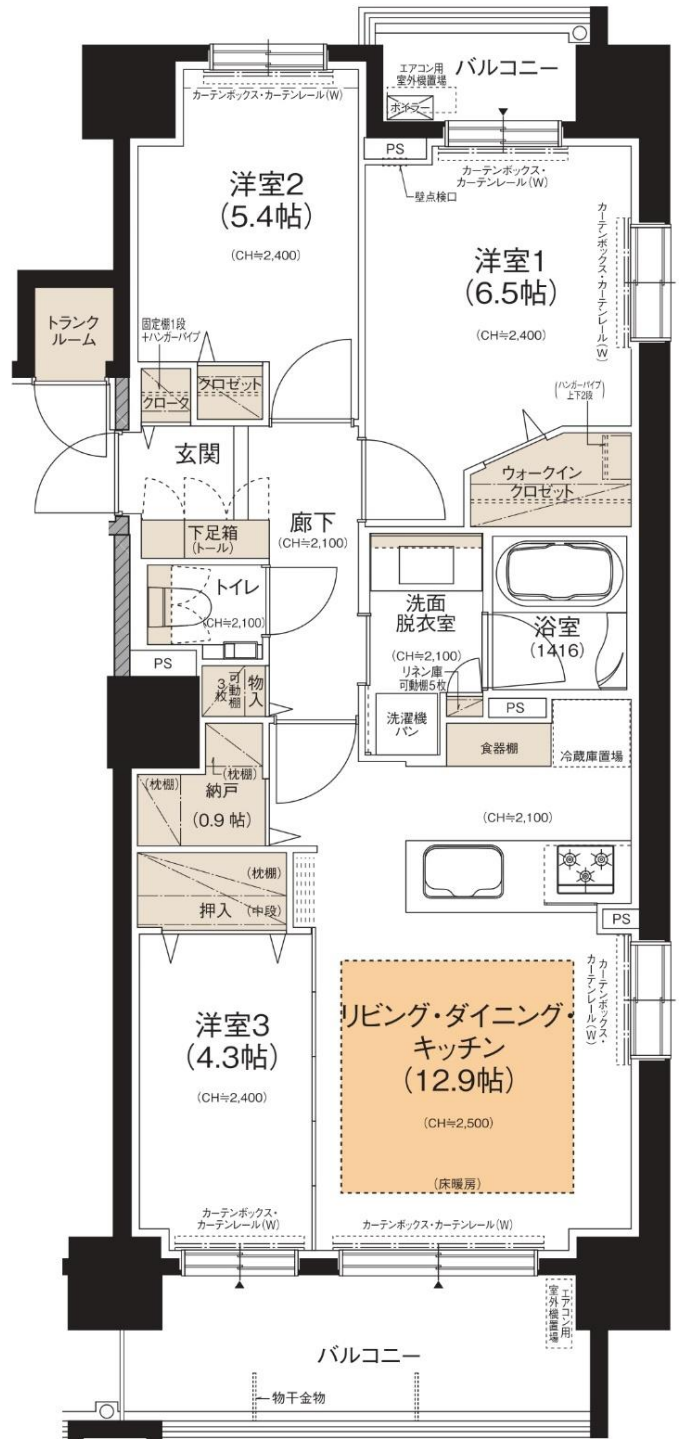

地下鉄「南平岸」駅徒歩4分、全56邸のレジデンス。

CLEAN RIVER FINESS MINAMHIRAGISHI RESIDENCE

クリーンリバーフィネス南平岸レジデンス

Finesse is new comfortable mansion for all family. It's Hi-grade and Hi-quality.
You will be satisfied by the idea.

D TYPE

3LDK

[専有面積] 68.82㎡ (20.81坪)

[バルコニー面積] 11.27㎡ (3.40坪)

※専有面積にはトランクルーム面積0.95㎡ (0.28坪)が含まれます。

- 3面採光角住戸
- 対面キッチン
- 洋室1にバルコニー
- LDに納戸
- 洋室3に押入
- 廊下に物入
- 玄関にクローク
- トランクルーム

15F	A	B	C	D
14F	A	B	C	D
13F	A	B	C	D
12F	A	B	C	D
11F	A	B	C	D
10F	A	B	C	D
9F	A	B	C	D
8F	A	B	C	D
7F	A	B	C	D
6F	A	B	C	D
5F	A	B	C	D
4F	A	B	C	D
3F	A	B	C	D
2F	A	B	C	D
1F	エントランス	屋内駐車場	自転車置場	