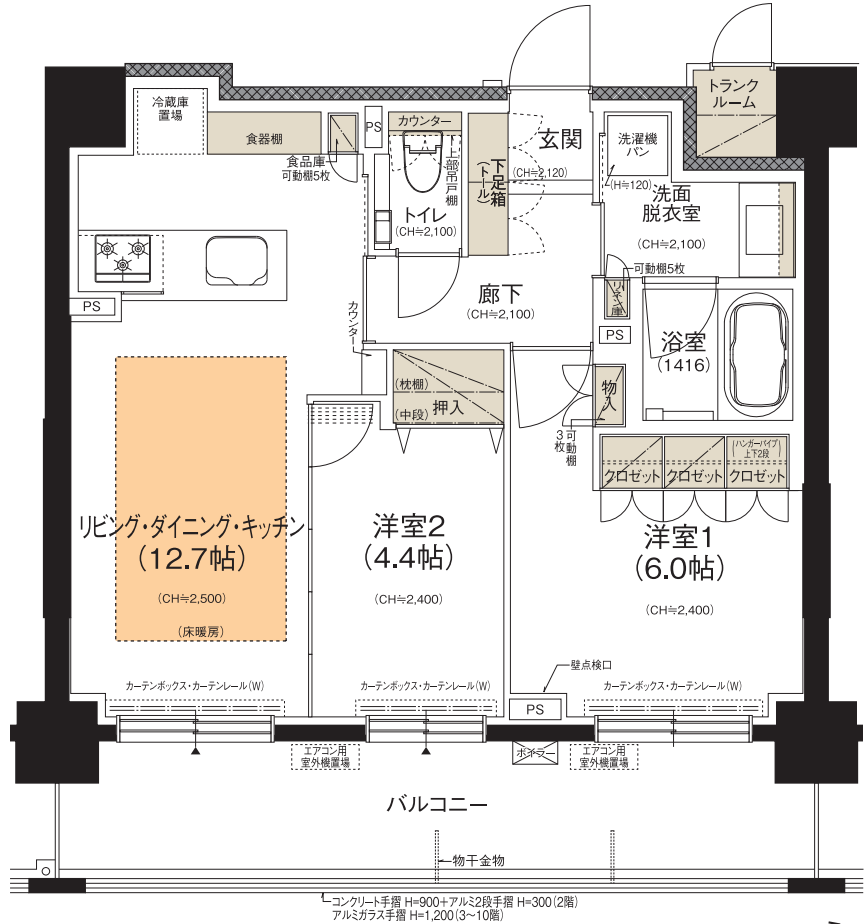

### 2LDK

専有面積

55.86㎡(16.89坪)

バルコニー面積

13.36㎡(4.04坪)

※専有面積には  
トランクルーム面積1.35㎡(0.40坪)  
が含まれます。

## 全居室バルコニーに面した2LDK。

- 自然光がたっぷりと降り注ぐ開放的なリビング。
- 対面式キッチンには食器棚と食品庫を備え付け。
- 使いやすい水まわり動線。
- 洋室2には奥行きのある押入設置。
- 浴室はゆったりくつろげる1416サイズ。

10F	A	B	C	D	E	B	F	G	H
9F	A	B	C	D	E	B	F	G	H
8F	A	B	C	D	E	B	F	G	H
7F	A	B	C	D	E	B	F	G	H
6F	A	B	C	D	E	B	F	G	H
5F	A	B	C	D	E	B	F	G	H
4F	A	B	C	D	E	B	F	G	H
3F	A	B	C	D	E	B	F	G	H
2F	A	B	C	D	E	B	F		H
1F	Ag	Bg	Cg	自転車置場	Bg	Fg	エントランスホール		