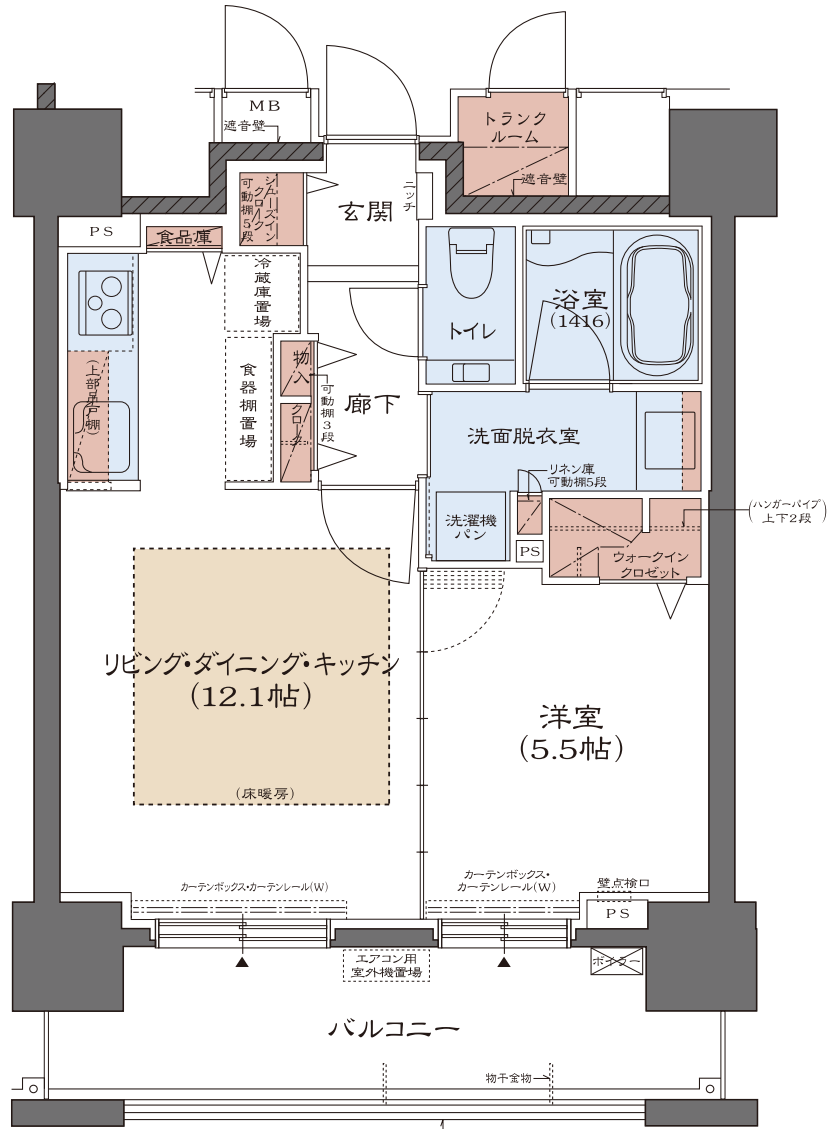

CLEAN RIVER FINESSE TEINE MID STAGE

クリーンリバーフィネス手稲ミッドステージ

Finesse is new comfortable mansion for all family. It's High grade and High quality.
You will be satisfied by the idea.

WEST B type 1LDK

[専有面積]
45.04m²(13.62坪)

[バルコニー面積]
10.08m²(3.04坪)

※専有面積にはトランクルーム面積1.10㎡(0.33坪)が含まれます。

空間と収納の両方でゆとりを追求した1LDK。

2階: コンクリート手摺 H=1,200
3~10階: 型ワイヤーガラス手摺 H=1,200
11~15階: 透明ワイヤーガラス手摺 H=1,200

15F	A	B	C	D	E	F
14F	A	B	C	D	E	F
13F	A	B	C	D	E	F
12F	A	B	C	D	E	F
11F	A	B	C	D	E	F
10F	A	B	C	D	E	F
9F	A	B	C	D	E	F
8F	A	B	C	D	E	F
7F	A	B	C	D	E	F
6F	A	B	C	D	E	F
5F	A	B	C	D	E	F
4F	A	B	C	D	E	F
3F	A	B	C	D	E	F
2F	A	B	C	D	E	F
1F	Ag	Bg	Mg	Eg		自転車置場

- 南西向きのリビング・ダイニング・キッチン
- プライベートに配慮した独立キッチン
- キッチン上部に吊戸棚
- キッチンに食品庫
- 洋室にウォークインクローゼット
- 廊下に使い勝手の良いクロークと物入れ
- 玄関にシューズインクローク

お問い合わせは クリーンリバー フィネス手稲ミッドステージ マンションギャラリー

フリーアクセス 0800-800-2513

営業時間 / AM10:00~PM6:00(水・木曜定休)