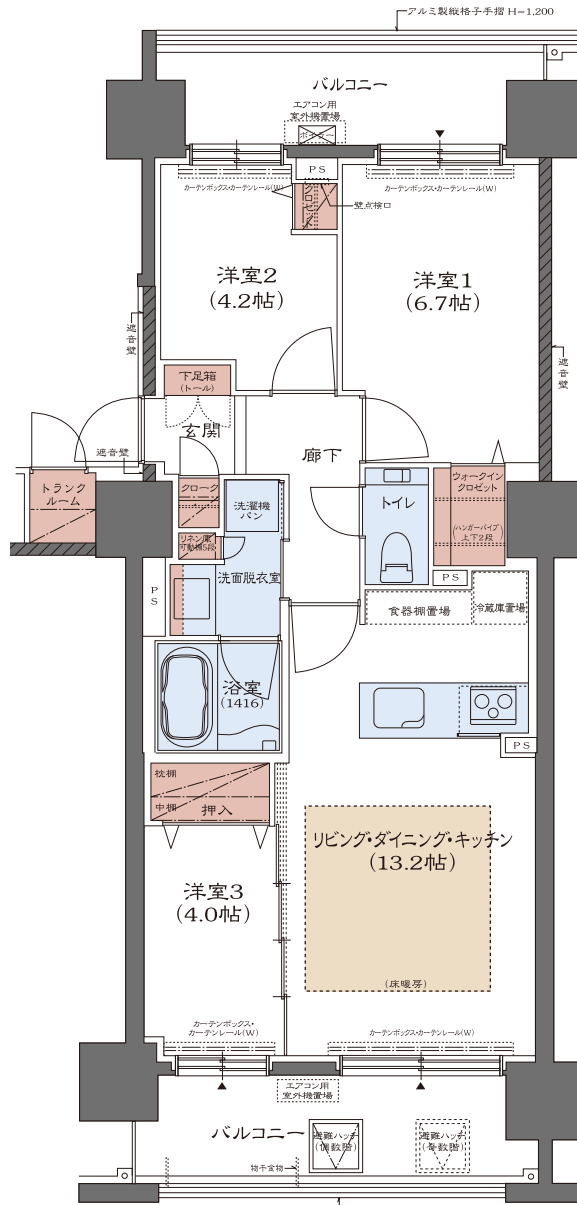

CLEAN RIVER FINESSE TEINE MID STAGE

クリーンリバーフィネス手稲ミッドステージ

Finesse is new comfortable mansion for all family. It's High grade and High quality.
You will be satisfied by the idea.

WEST
C
type
3LDK

[専有面積]

65.36㎡ (19.77坪)

[バルコニー面積]

16.44㎡ (4.97坪)

※専有面積にはトランクルーム面積1.40㎡ (0.42坪)が含まれます。

快適性、機能性を重視したレイアウトの3LDK。

15F	A	B	C	D	E	F
14F	A	B	C	D	E	F
13F	A	B	C	D	E	F
12F	A	B	C	D	E	F
11F	A	B	C	D	E	F
10F	A	B	C	D	E	F
9F	A	B	C	D	E	F
8F	A	B	C	D	E	F
7F	A	B	C	D	E	F
6F	A	B	C	D	E	F
5F	A	B	C	D	E	F
4F	A	B	C	D	E	F
3F	A	B	C	D	E	F
2F	A	B	C	D	E	F
1F	Ag	Bg		Mg	Eg	自転車置場

- 南西向きリビング・ダイニング・キッチン
- 開放的な2面バルコニー
- 対面キッチン
- 洋室1にウォークインクローゼット
- 玄関に使い勝手の良いクローク

お問い合わせは クリーンリバー フィネス手稲ミッドステージ マンションギャラリー

フリーアクセス 0800-800-2513

営業時間 / AM10:00~PM6:00 (水・木曜定休)