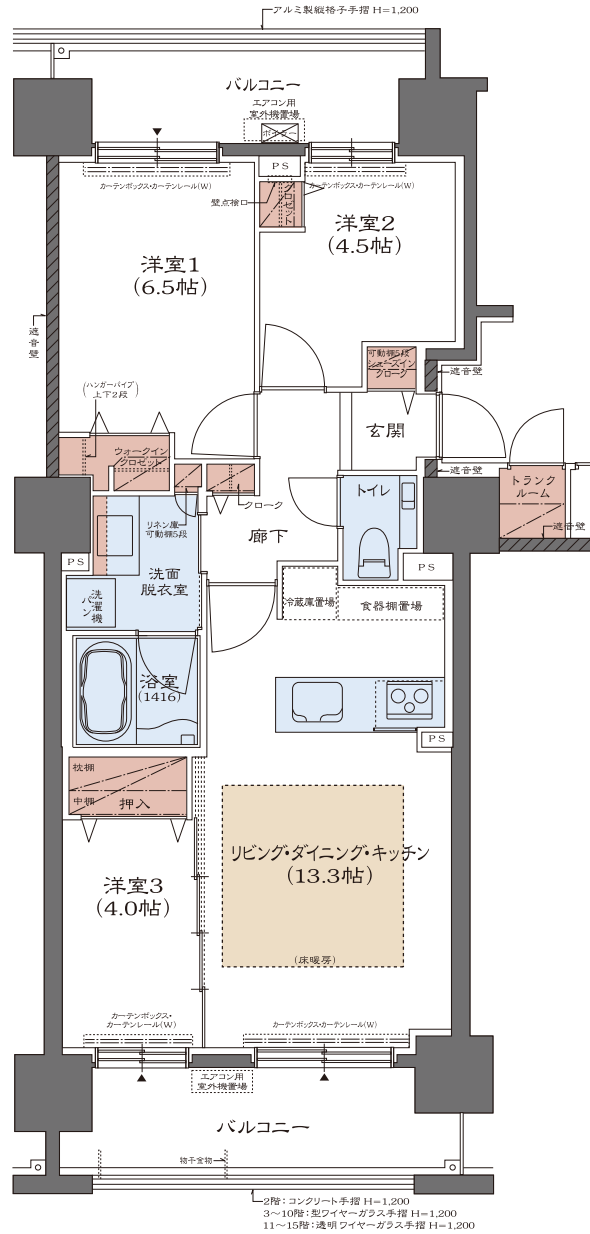

CLEAN RIVER FINESSE TEINE MID STAGE

クリーンリバーフィネス手稲ミッドステージ

Finesse is new comfortable mansion for all family. It's High grade and High quality.
You will be satisfied by the idea.

WEST D type 3LDK

[専有面積]

65.87㎡ (19.92坪)

[バルコニー面積]

16.14㎡ (4.88坪)

※専有面積にはトランクルーム面積1.40㎡ (0.42坪)が含まれます。

明るさ、快適さ適所収納のバランスがとれた3LDK。

15F	A	B	C	D	E	F
14F	A	B	C	D	E	F
13F	A	B	C	D	E	F
12F	A	B	C	D	E	F
11F	A	B	C	D	E	F
10F	A	B	C	D	E	F
9F	A	B	C	D	E	F
8F	A	B	C	D	E	F
7F	A	B	C	D	E	F
6F	A	B	C	D	E	F
5F	A	B	C	D	E	F
4F	A	B	C	D	E	F
3F	A	B	C	D	E	F
2F	A	B	C	D	E	F
1F	Ag	Bg		Mg	Eg	自転車 置場

- 南西向きリビング・ダイニング・キッチン
- 廊下に便利なクローク
- 開放的な2面バルコニー
- 玄関にシューズインクローク
- 対面キッチン
- 洋室1にウォークインクローゼット

お問い合わせは クリーンリバー フィネス手稲ミッドステージ マンションギャラリー

フリーアクセス 0800-800-2513

営業時間 / AM10:00~PM6:00 (水・木曜定休)