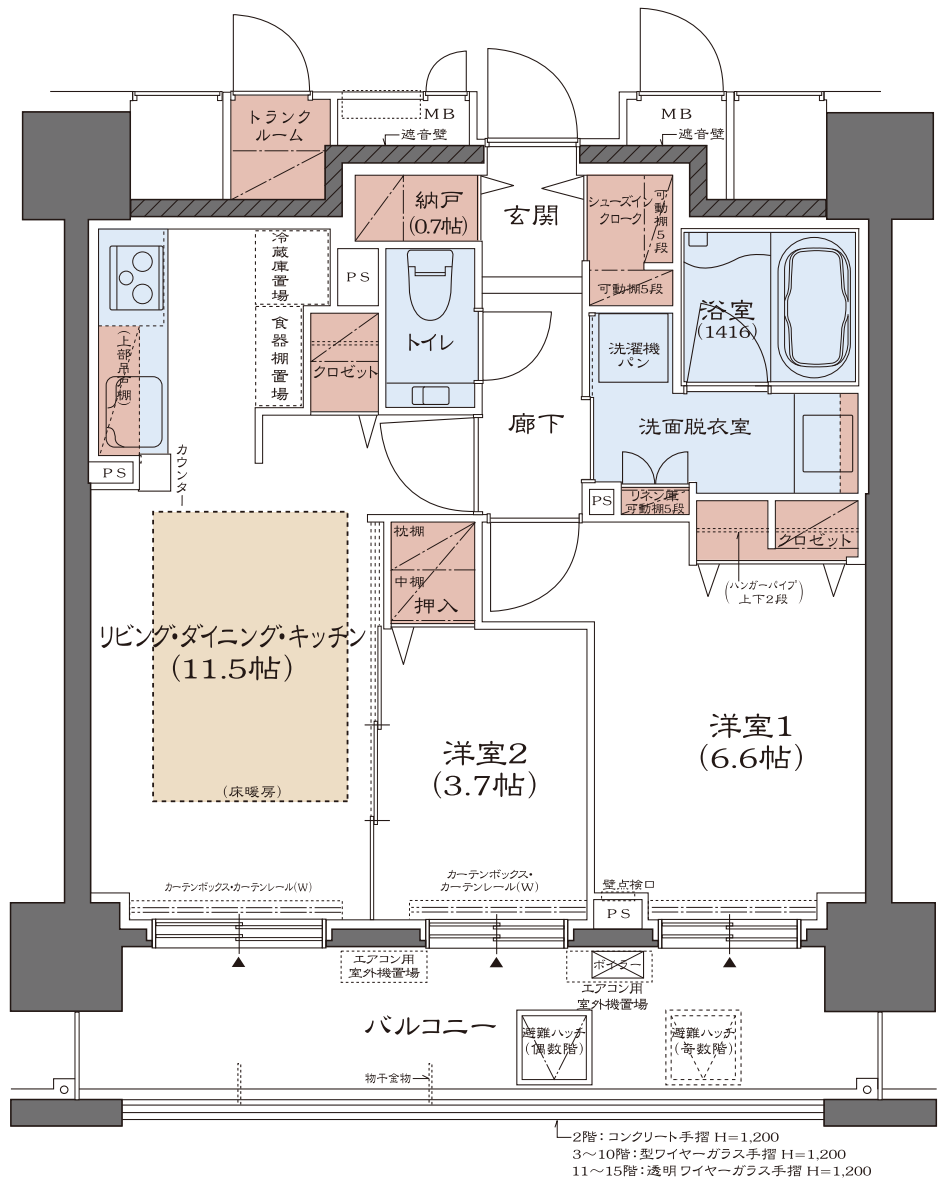

CLEAN RIVER FINESSE TEINE MID STAGE

クリーンリバーフィネス手稲ミッドステージ

Finesse is new comfortable mansion for all family. It's High grade and High quality.
You will be satisfied by the idea.

WEST
E
type
2LDK

[専有面積]

53.70㎡(16.24坪)

[バルコニー面積]

12.00㎡(3.63坪)

※専有面積にはトランクルーム面積1.00㎡(0.30坪)が含まれます。

全居室が南西向きの陽光が満ちる2LDK。

15F	A	B	C	D	E	F
14F	A	B	C	D	E	F
13F	A	B	C	D	E	F
12F	A	B	C	D	E	F
11F	A	B	C	D	E	F
10F	A	B	C	D	E	F
9F	A	B	C	D	E	F
8F	A	B	C	D	E	F
7F	A	B	C	D	E	F
6F	A	B	C	D	E	F
5F	A	B	C	D	E	F
4F	A	B	C	D	E	F
3F	A	B	C	D	E	F
2F	A	B	C	D	E	F
1F	Ag	Bg	Mg	Eg	Fg	Fg

- 南西向きのリビング・ダイニング・キッチン
- リビングにクロゼット
- キッチン上部に吊戸棚
- 玄関に大型シューズインクロークと0.7帖の納戸

お問い合わせは クリーンリバー フィネス手稲ミッドステージ マンションギャラリー

フリーアクセス 0800-800-2513

営業時間 / AM10:00~PM6:00(水・木曜定休)