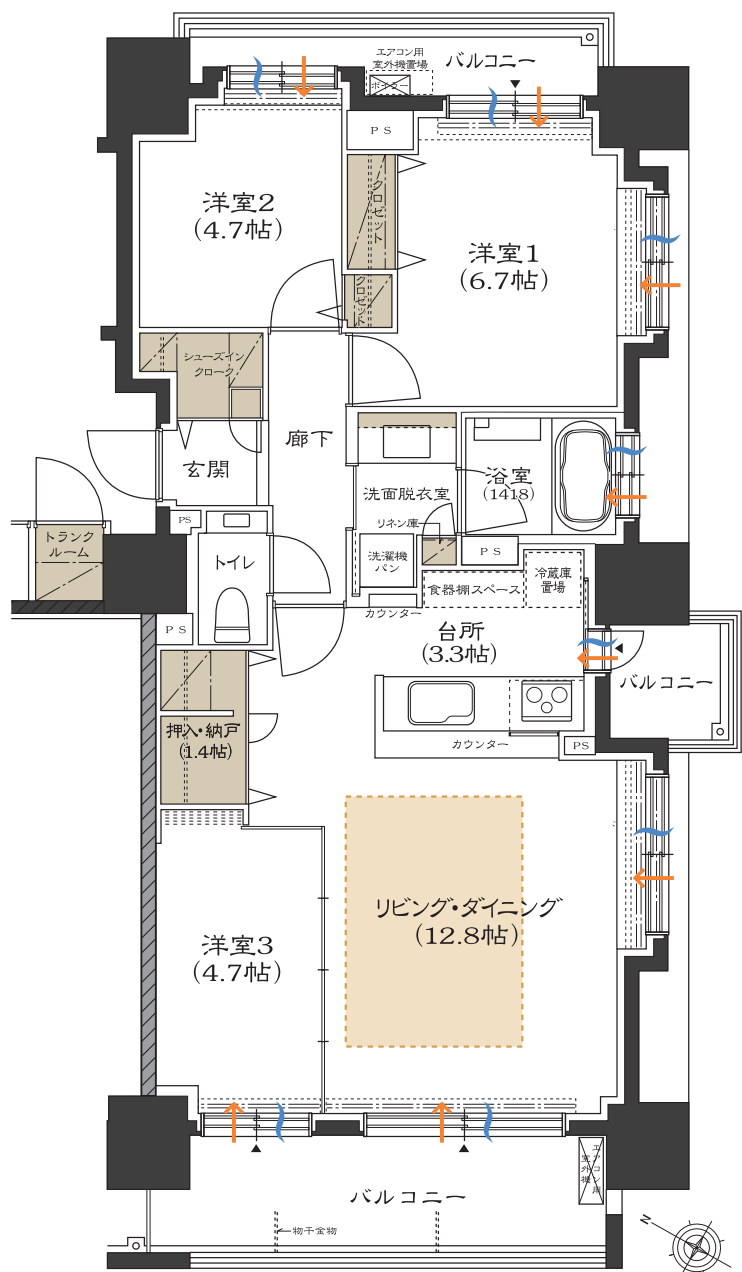

CLEAN RIVER FINESSE KIKUSUI REVEUR
 クリーンリバー フィネス 菊水リヴェール

Finesse is new comfortable mansion for all family. It's High grade and High quality.
 You will be satisfied by the idea

C type 3LDK

■専有面積 / 71.47㎡ (約21.61坪)

■バルコニー面積 / 16.18㎡ (約4.89坪)

3面バルコニーの角住戸3LDK。

2面採光のリビング・ダイニング

バルコニー付きの
対面式カウンターキッチン

2面採光の洋室1にワイドクロゼット

押入と納戸付のリビング・ダイニング

通風・採光性のある窓付き浴室

玄関に大型のシューズインクローク