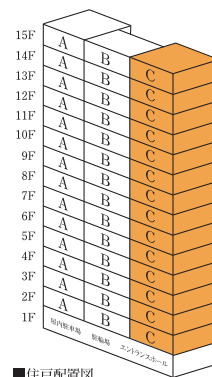

CLEAN RIVER FINESSE KIKUSUI REVEUR
 クリーンリバー フィネス 菊水リヴェール

Finesse is new comfortable mansion for all family. It's High grade and High quality.
 You will be satisfied by the idea

C type 3LDK

■専有面積 / 71.47㎡ (約21.61坪)

■バルコニー面積 / 16.18㎡ (約4.89坪)

3面バルコニーの角住戸3LDK。

2面採光のリビング・ダイニング

バルコニー付きの
対面式カウンターキッチン

2面採光の洋室1にワイドクロゼット

押入と納戸付のリビング・ダイニング

通風・採光性のある窓付き浴室

玄関に大型のシューズインクローク